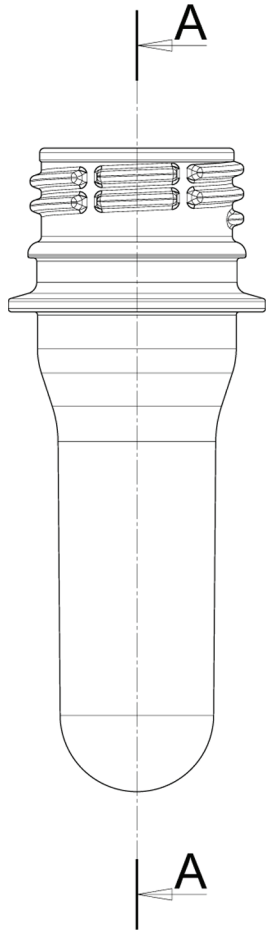

104659

28 PCO 1810, 17 gram; PET Pref, Dk Bl, Gyld
K.G. International - sales@kgint.com - +1 305 499-9816

A-A View/Görünüm

SCALE 1/1 (mm)
MATERIAL PET
WEIGHT 17,00 ± 0,25 gr
QUALITY ISO EN 9001