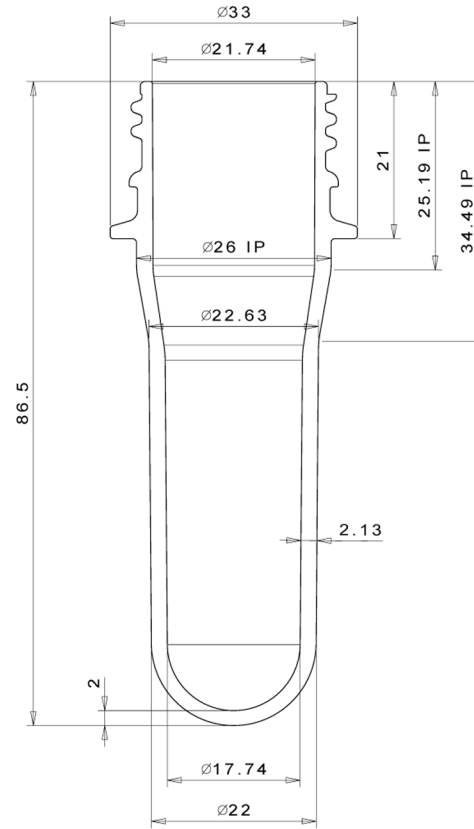

104659

28 PCO 1810, 17 gram; PET Pref, Dk Bl, Gyld
K.G. International - sales@kgint.com - +1 305 499-9816

A-A View/Görünüm

SCALE 1/1 (mm)
MATERIAL PET
WEIGHT 17,00 ± 0,25 gr
QUALITY ISO EN 9001